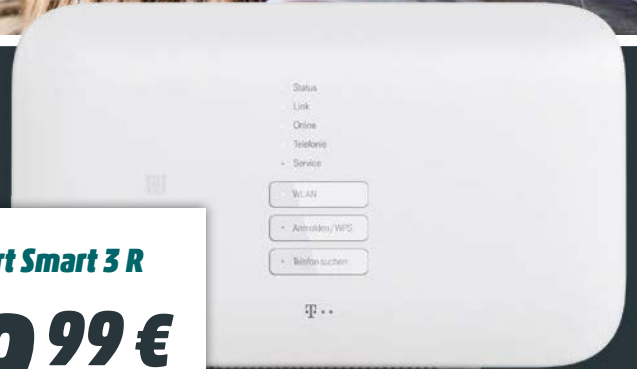

## Telekom Speedport Smart 3 R

- Magenta SmartHome Pro bereits integriert
- Bestens für MagentaTV gerüstet
- Für IP-basierten Telekom Anschluss mit bis zu 1.000 Mbit/s
- Superschnelles WLAN
- Smartphones einfach einbinden durch NFC und QR-Code
- Mit WLAN Gastzugang und WLAN to go

Telekom Speedport Smart 3 R

nur **159,99 €**